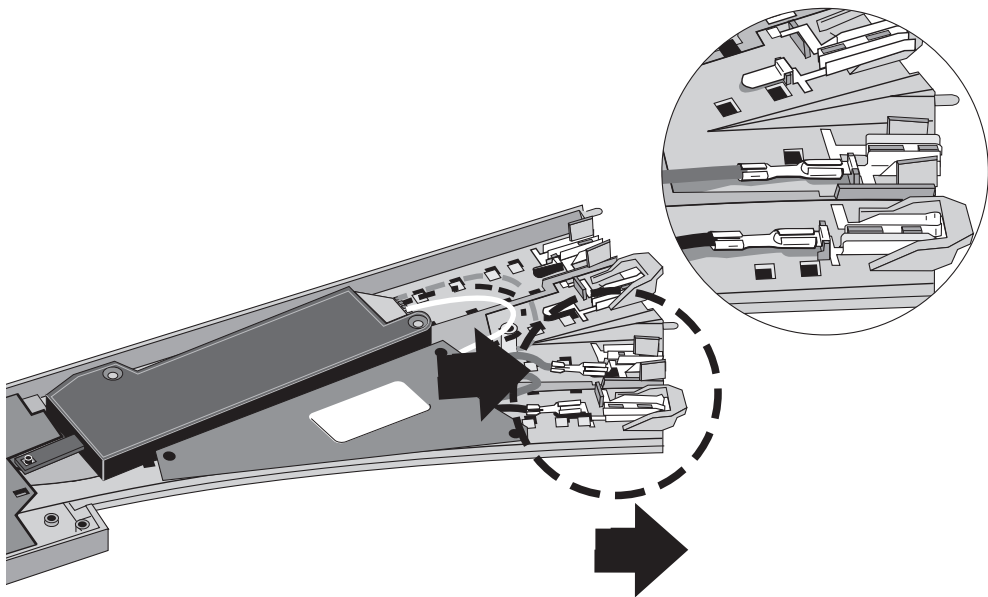

		
225	15 - 1	1 - - - 4 5 - - - 9 10
226	15 - 2	1 - - - 4 5 - - - - 10
227	15 - 3	1 - - - 4 5 - - - 9 -
228	15 - 4	1 - - - 4 5 - - - - -
229	15 - 5	- 2 - - 4 5 - - - 9 10
230	15 - 6	- 2 - - 4 5 - - - - 10
231	15 - 7	- 2 - - 4 5 - - - 9 -
232	15 - 8	- 2 - - 4 5 - - - - -
233	15 - 9	- - - 4 5 - - - 9 10
234	15 - 10	- - - 4 5 - - - - 10
235	15 - 11	- - - 4 5 - - - 9 -
236	15 - 12	- - - 4 5 - - - - -
237	15 - 13	1 - - - 5 - - - 9 10
238	15 - 14	1 - - - 5 - - - - 10
239	15 - 15	1 - - - 5 - - - 9 -
240	15 - 16	1 - - - 5 - - - - -
241	16 - 1	- 2 - - - 5 - - - 9 10
242	16 - 2	- 2 - - - 5 - - - - 10
243	16 - 3	- 2 - - - 5 - - - 9 -
244	16 - 4	- 2 - - - 5 - - - - -
245	16 - 5	- - - - 5 - - - 9 10
246	16 - 6	- - - - 5 - - - - 10
247	16 - 7	- - - - 5 - - - 9 -
248	16 - 8	- - - - 5 - - - - -
249	16 - 9	1 - 3 - - 6 - - 9 10
250	16 - 10	1 - 3 - - 6 - - - 10
251	16 - 11	1 - 3 - - 6 - - 9 -
252	16 - 12	1 - 3 - - 6 - - - -
253	16 - 13	- 2 3 - - 6 - - 9 10
254	16 - 14	- 2 3 - - 6 - - - 10
255	16 - 15	- 2 3 - - 6 - - 9 -
256	16 - 16	- 2 3 - - 6 - - - -

# デコーダーの取り付け

ターンナウトメカニズムからの  
配線のコネクタをデコーダー  
に指してください。

配線は、ターンアウトの端子に  
コネクターを指してください。  
Bに赤線  
Oに茶線 です。

Gebr. Märklin & Cie. GmbH  
Stuttgarter Straße 55 - 57  
73033 Göppingen  
Deutschland  
[www.maerklin.com](http://www.maerklin.com)