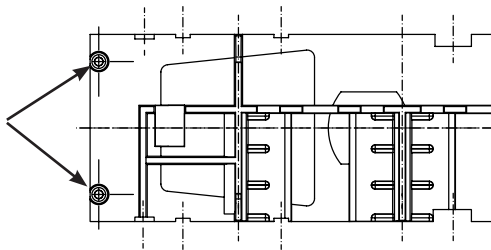

Trix: 23400, 23401, 23402, 23403, 23404, 23410, 23411, 23412, 23413, 23414, 23415, 23416, 23417, 23418, 23419, 23421, 23422, 23423, 23424, 23408, 23409, 23428

マーカーライト取付位置
客車の左右どちらでも取付けできます。

73407マーカーライトを73400/73401 (Trix 66718/66719) ライト回路基板に接続してください。