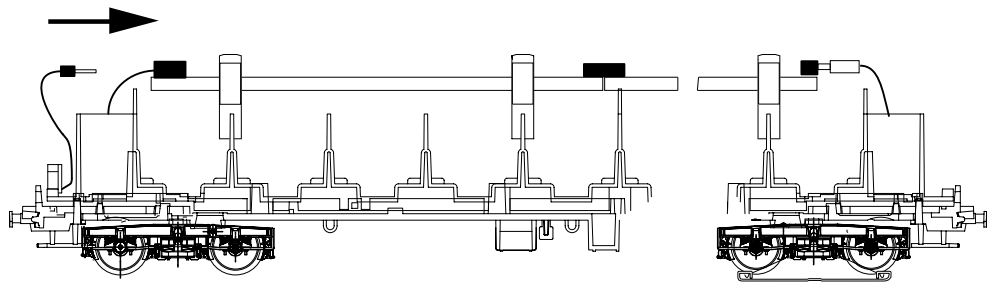

márklín
HO

マーカーライト(客車用尾灯)

73407

73407 客車用尾灯には、73400/73401 (Trix 66718/66719) 照明キットから電気を供給します。

対応客車 下記参照：

Märklin: 26540, 29680, 43850, 43860, 43865, 43870, 43880, 43910, 43911, 43920, 43921,43929, 43930, 43931, 43940, 43941, 43950, 43951

Trix: 23400, 23401, 23402, 23403, 23404, 23410, 23411, 23412, 23413, 23414, 23415, 23416, 23417, 23418, 23419, 23421, 23422, 23423, 23424, 23408, 23409, 23428

マーカーライト取付位置
客車の左右どちらでも取付けできます。

73407マーカーライトを73400/73401 (Trix 66718/66719) ライト回路基板に接続してください。

73400/73401ライト回路基板 (Trix 66718/66719) のソケットに73407マーカーライトの配線プラグを差し込んでください。

73400/73401 (Trix 66718/66719) ライト回路基板のソケットは4Pで端から2個が、それぞれの同じ電極です。マーカーライトの2本の配線のプラグを照明基板のソケットの両電極にそれぞれ差し込みます。

デジタル操作においてライトがチラつく場合は、
配線を逆に差し換えてください。