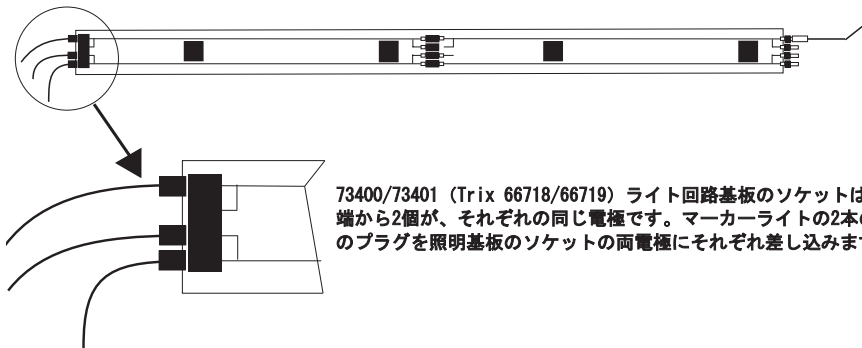

Trix: 23400, 23401, 23402, 23403, 23404, 23410, 23411, 23412, 23413, 23414, 23415, 23416, 23417, 23418, 23419, 23421, 23422, 23423, 23424, 23408, 23409, 23428

マーカーライト取付位置
客車の左右どちらでも取付けできます。

73407マーカーライトを73400/73401 (Trix 66718/66719) ライト回路基板に接続してください。

73400/73401ライト回路基板 (Trix 66718/66719) のソケットに73407マーカーライトの配線プラグを差し込んでください。

73400/73401 (Trix 66718/66719) ライト回路基板のソケットは4Pで端から2個が、それぞれの同じ電極です。マーカーライトの2本の配線のプラグを照明基板のソケットの両電極にそれぞれ差し込みます。

デジタル操作においてライトがチラつく場合は、
配線を逆に差し換えてください。